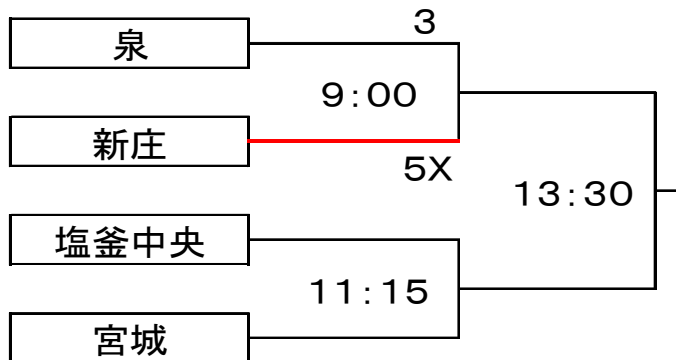

2位戦 山形県総合運動公園野球場