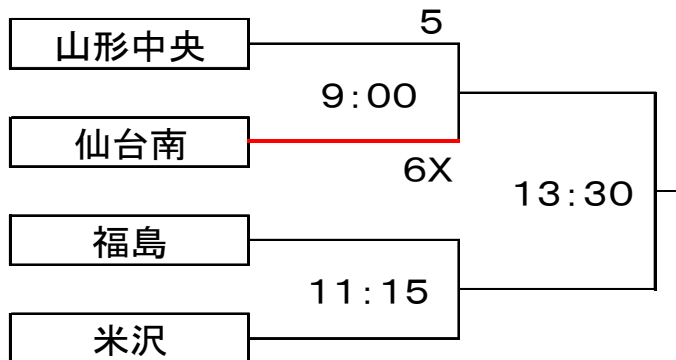

山形中央リトルシニアチーム創立10周年記念大会
第3回
東北選抜リトルシニア野球大会
二日目組合せ表

全球場2試合目以降中止になりました。

1位戦 天童市スポーツセンター野球場