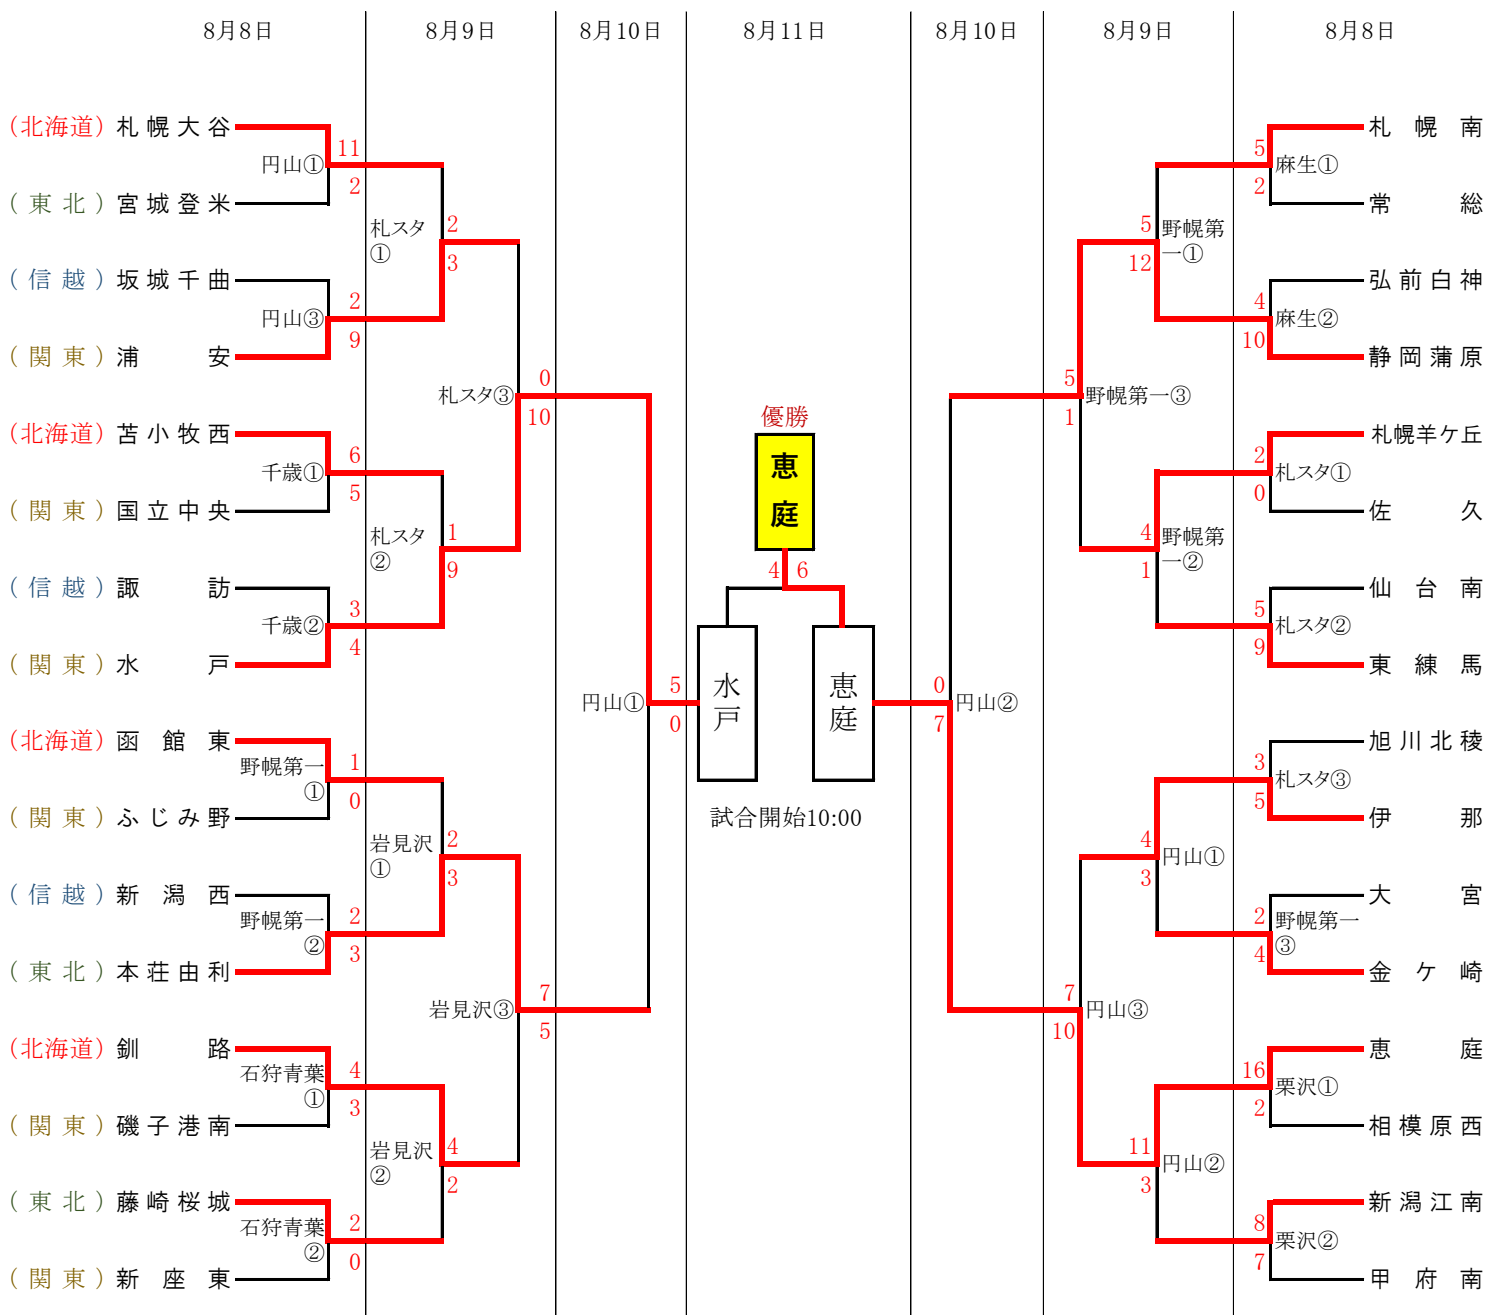

第6回日本リトルシニア東日本選抜野球大会

プレ・ガールズ全国大会

- 8月8日 円山 第2試合 (関東) NEWSガールズ 9-1 関西レディース (関西)
- 8月8日 麻生 第3試合 (関東) LSレディース 11-4 信越・東海girls (連合)
- 8月9日 麻生 第1試合 (連合) HKT15 6-7 信越・東海girls (連合)
- 第2試合 (関東) LSレディース 4-5 関西レディース (関西)
- 第3試合 (関東) NEWSガールズ 5-6 HTK15 (連合)

■球場案内

- 円山 = 札幌円山球場
- 麻生 = 札幌麻生球場
- 野幌第一 = 北海道立野幌総合運動公園第一球場
- 千歳 = 千歳市民球場
- 札スタ = 札幌スタジアム
- 石狩青葉 = 石狩青葉公園野球場
- 岩見沢 = 岩見沢市野球場
- 岩見沢 = 岩見沢市栗沢球場

■試合開始予定時刻

- 1日3試合の場合 第一試合 = 09:00 第二試合 = 11:30 第三試合 = 14:00
- 1日2試合の場合 第一試合 = 10:00 第二試合 = 12:30

(北海道)

(関東)

(東北)

(関東)

(北海道)

(信越)

(東北)

(関東)

(北海道)

(信越)

(関東)

(東北)

(北海道)

(関東)

(信越)

(関東)