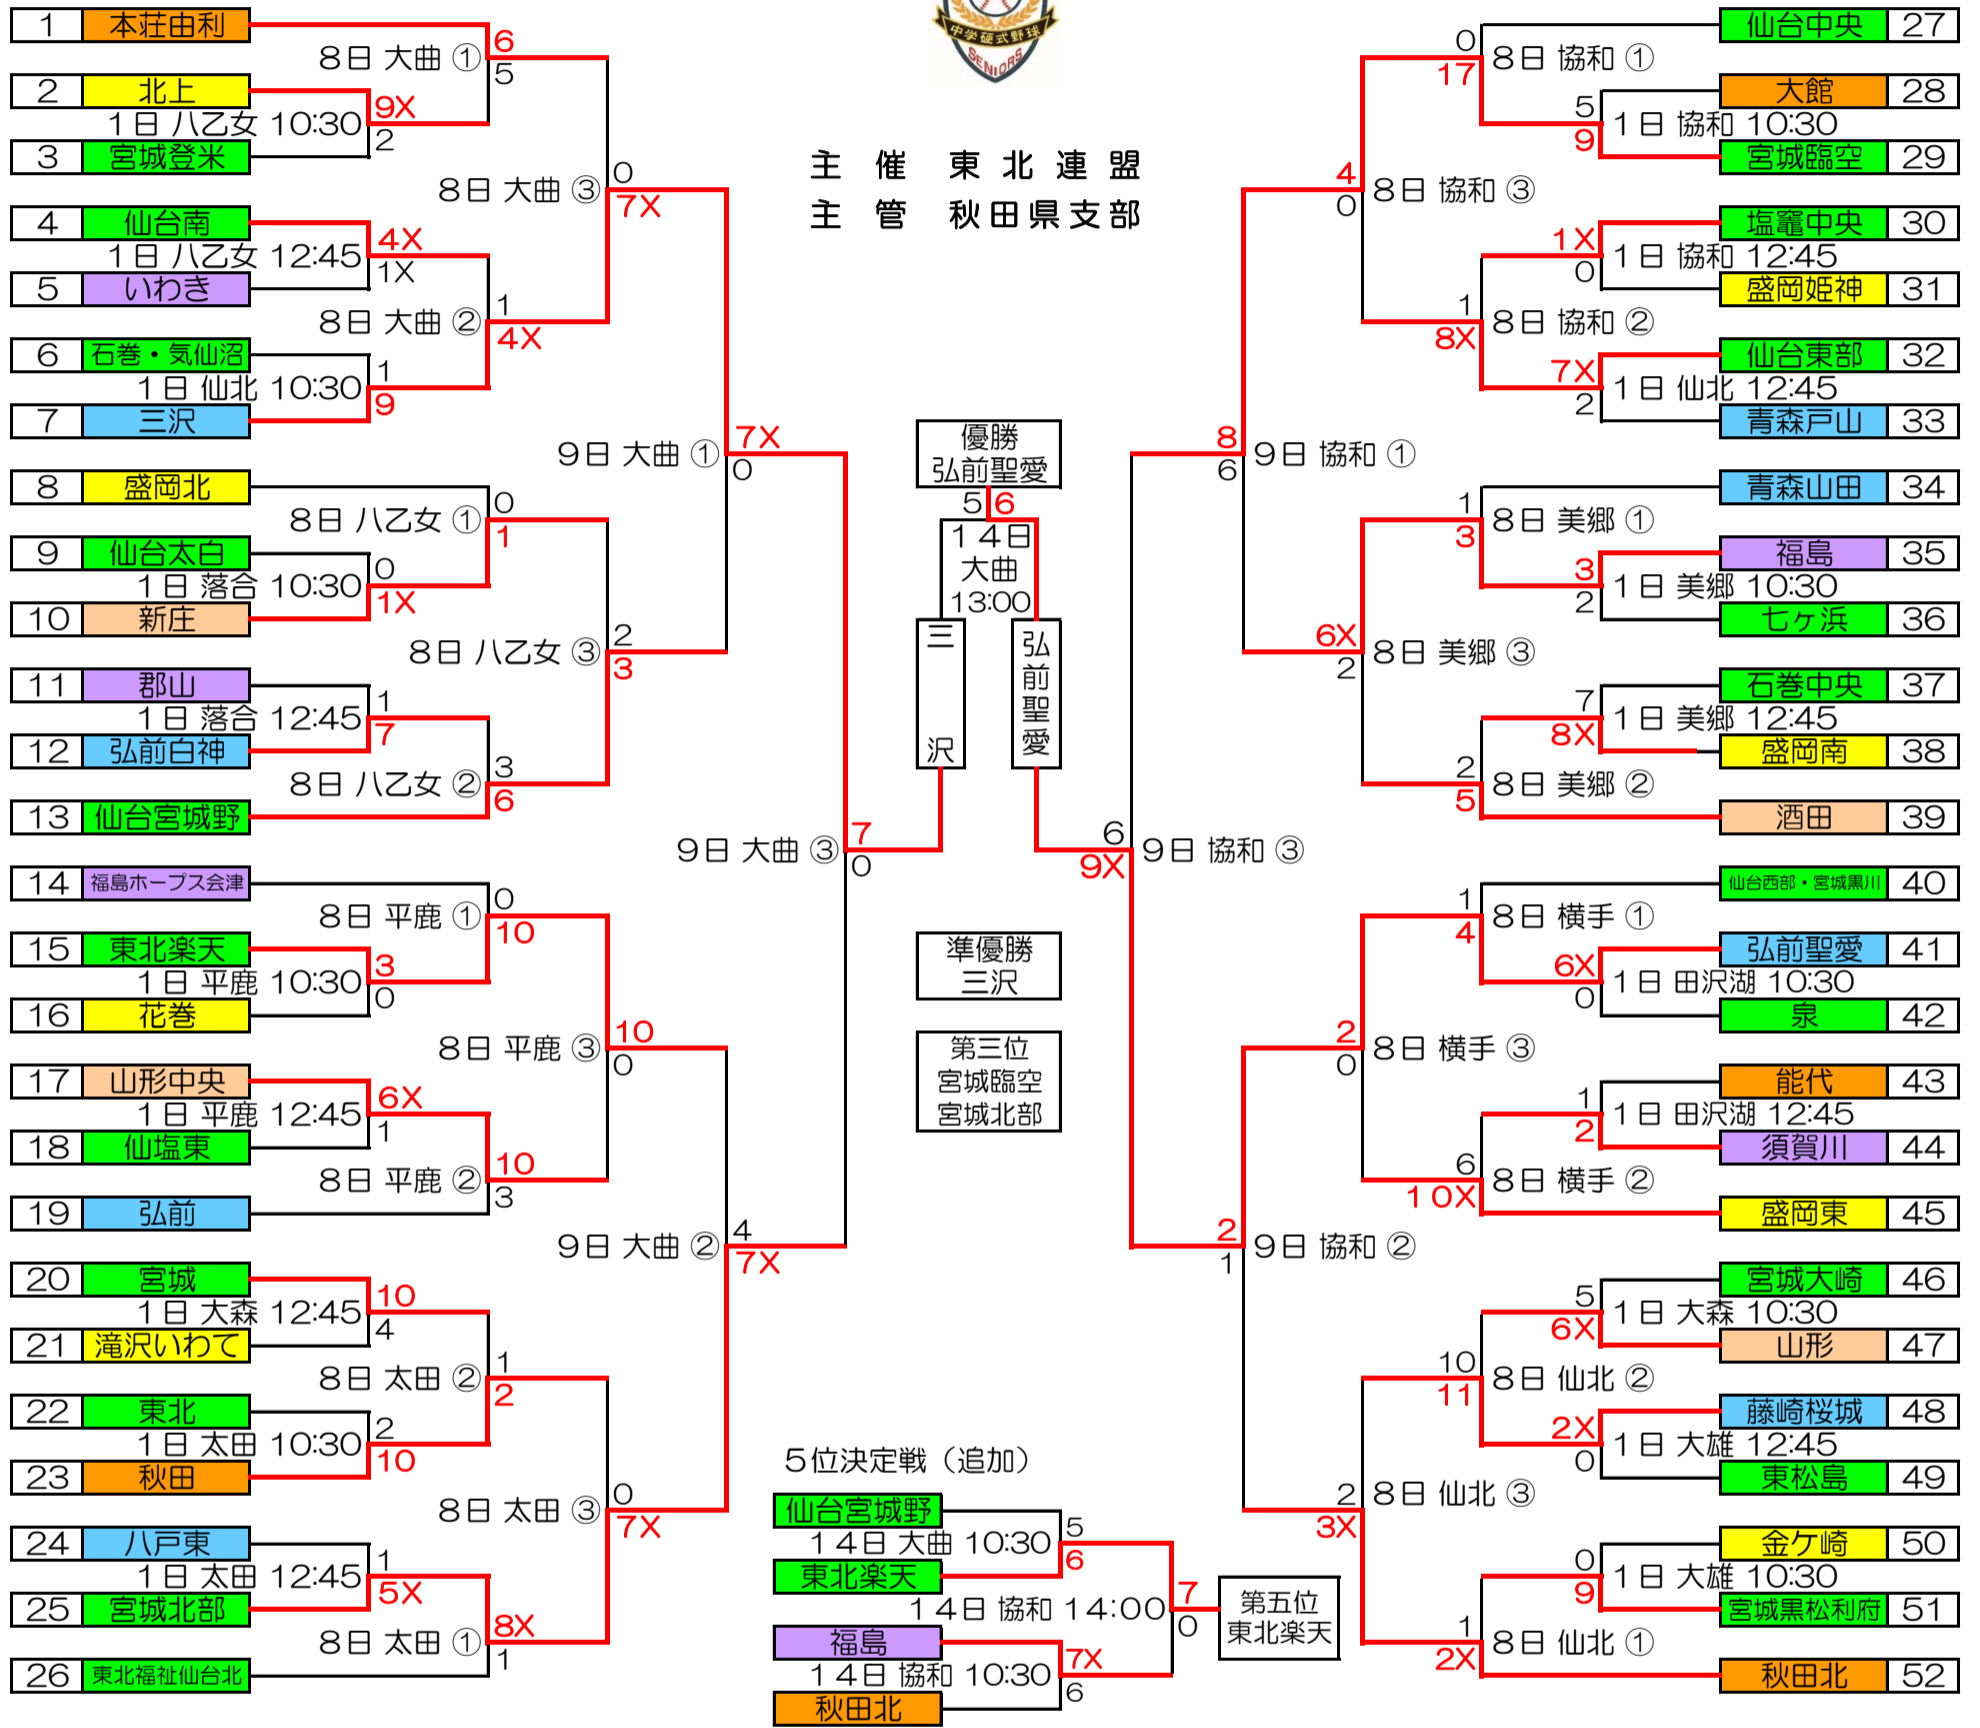

第39回秋季新人東北大会

大会期日：平成29年 9月30日(土)～10月 1日(日) 閉会式：平成29年10月14日(月) 15:30(変更)
：平成29年10月 7日(土)～10月14日(土) 大曲球場(大仙市)
予備日：10月20日(日)

主催 東北連盟
主管 秋田県支部

大会初日(30日→1日に順延) 同球場・同時間
大会二日目(7日) 球場変更
八乙女→大曲、落合→八乙女、田沢湖→横手、大雄→仙北
大会二日目(7日→8日に順延) 同球場・同時間

全国大会派遣基準
第1位～5位:第24回全国選抜野球大会

球場案内

Table listing venues for different match stages: 大曲 (大曲球場), 仙北 (仙北球場), 太田 (太田球場), 田沢湖 (田沢湖球場), 横手 (横手市赤坂総合公園野球場), 協和 (サン・スポーツランド協和野球場), 落合 (角館落合野球場), 大森 (大森野球場), 大雄 (スタジアム大雄), 八乙女 (八乙女球場), 平鹿 (平鹿野球場), 美郷 (美郷町野球場), 緑地 (西仙北緑地運動公園球場).

試合開始時間

- ① 9:30
② 11:45
③ 14:00
④ 16:15